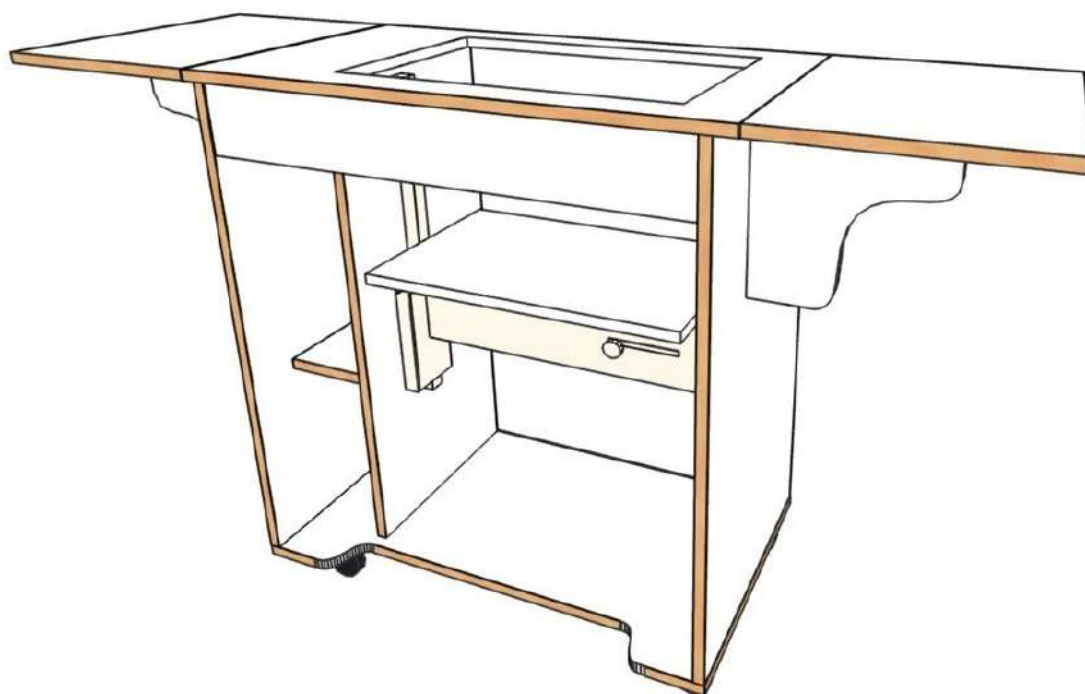

SEWING MACHINE TABLE

MODULE COMFORT PRO 1.1

MODULE COMFORT PRO 1.1L (XL)

СТОЛ ДЛЯ ШВЕЙНОЙ МАШИНЫ

SYMBOLS

ATTENTION

ВНИМАНИЕ

ASSEMBLY & ADJUSTMENT